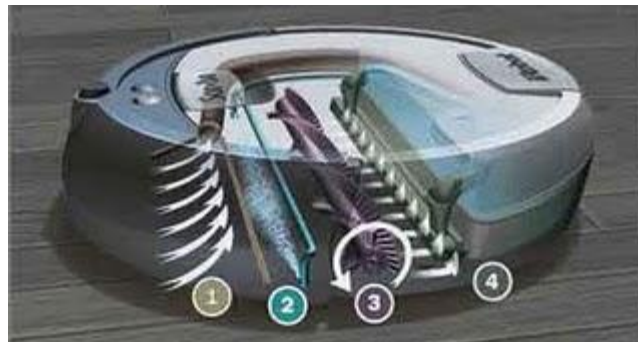

Máy chụp hình và quay phim 3D Bloggie (MHS-FS3) của Sony. Nó có thể chụp ảnh

và quay video với độ phân giải 1080p và ghi lại ở định dạng MP4, trong cả hai 2D và 3D. Hiệu quả cứu trợ được thực hiện bằng việc có hai bộ cảm biến 5 MP, trong đó lưu trữ nội dung âm thanh nổi và không cần đeo kính điều chỉnh.

TIVI 3D không cần đeo kính

Tivi Samsung UE406530 có thể là một hiệu suất tốt, một loại truyền hình 3D LED mới với một giá hơi mắc. Modele này được xếp hạng dưới những thương hiệu hàng đầu như hạng 7 và 8, tuy nhiên chắc chắn nó sẽ là một bước tiến về màn hình mỏng, liên quan đến những người đặt nặng về ngân sách và mong muốn nhà thiết kế Tivi với một truyền hình thông minh. Tivi 3D không cần đeo kính sẽ xem là lý tưởng như cái Tivi thứ nhì trong nhà và là một sự lựa chọn thông minh được trang bị một cổng USB để nối kết WiFi.

Ngoài ra, TV này có đặc điểm là giảm tự động độ sáng màn ảnh khi nó nhận thấy chung quanh tối dần. Phẩm chất hình ảnh rất rõ nét, ngoài ra máy còn thiết bị 4 cổng HDMI để người xem lập vào nhiều hệ thống khác 1 cách vĩnh viễn như Blu-ray, DVD, Karaoke, sound amplifier, PVR (personal video recording-máy thu video online) mà không cần phải tháo ra gắn vào mỗi khi đổi máy. Được trang bị với 1 cổng dành cho hệ thống âm thanh ngoại, 3 cổng USB bổ sung tiện cho việc kết nối với máy vi-tính. Modele này có thể nhập vào Internet nhờ hệ thống WiFi hiện có sẵn để truy nhập vào